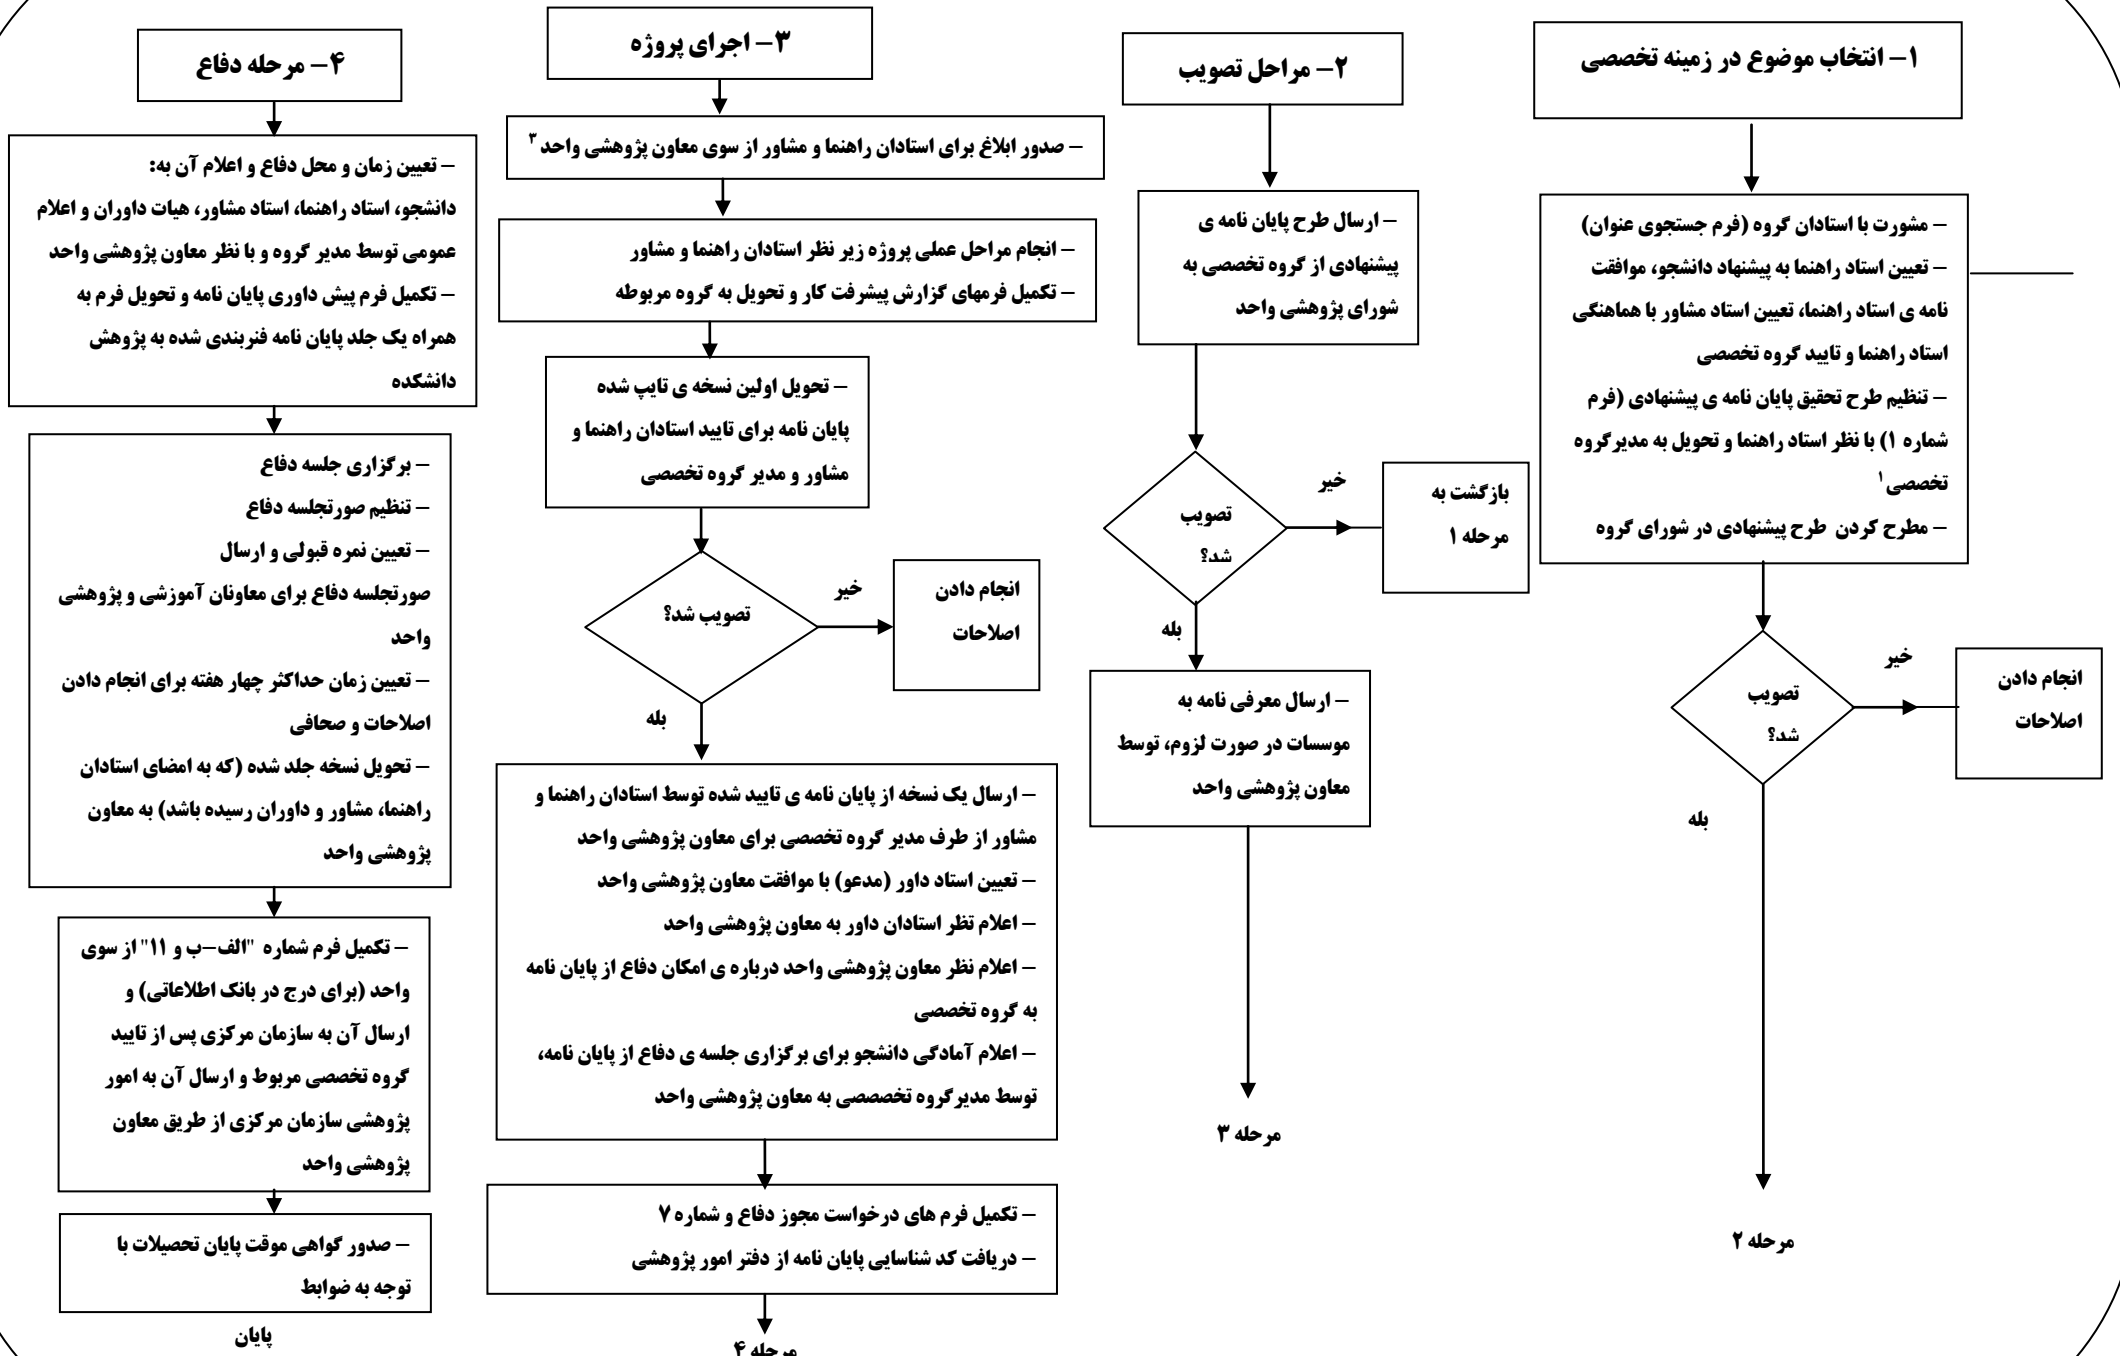

نمودار گردش کار پایان نامه دوره های کارشناسی ارشد دانشگاه آزاد اسلامی واحد لامرد

۱. معرفی اولویت های پژوهشی به دانشجو

۲. کنترل حدنصاب تعداد پایان نامه ها برای استادان راهنما و مشاور

۳. کنترل پیشرفت کار هر سه ماه یکبار براساس تنظیم فرم